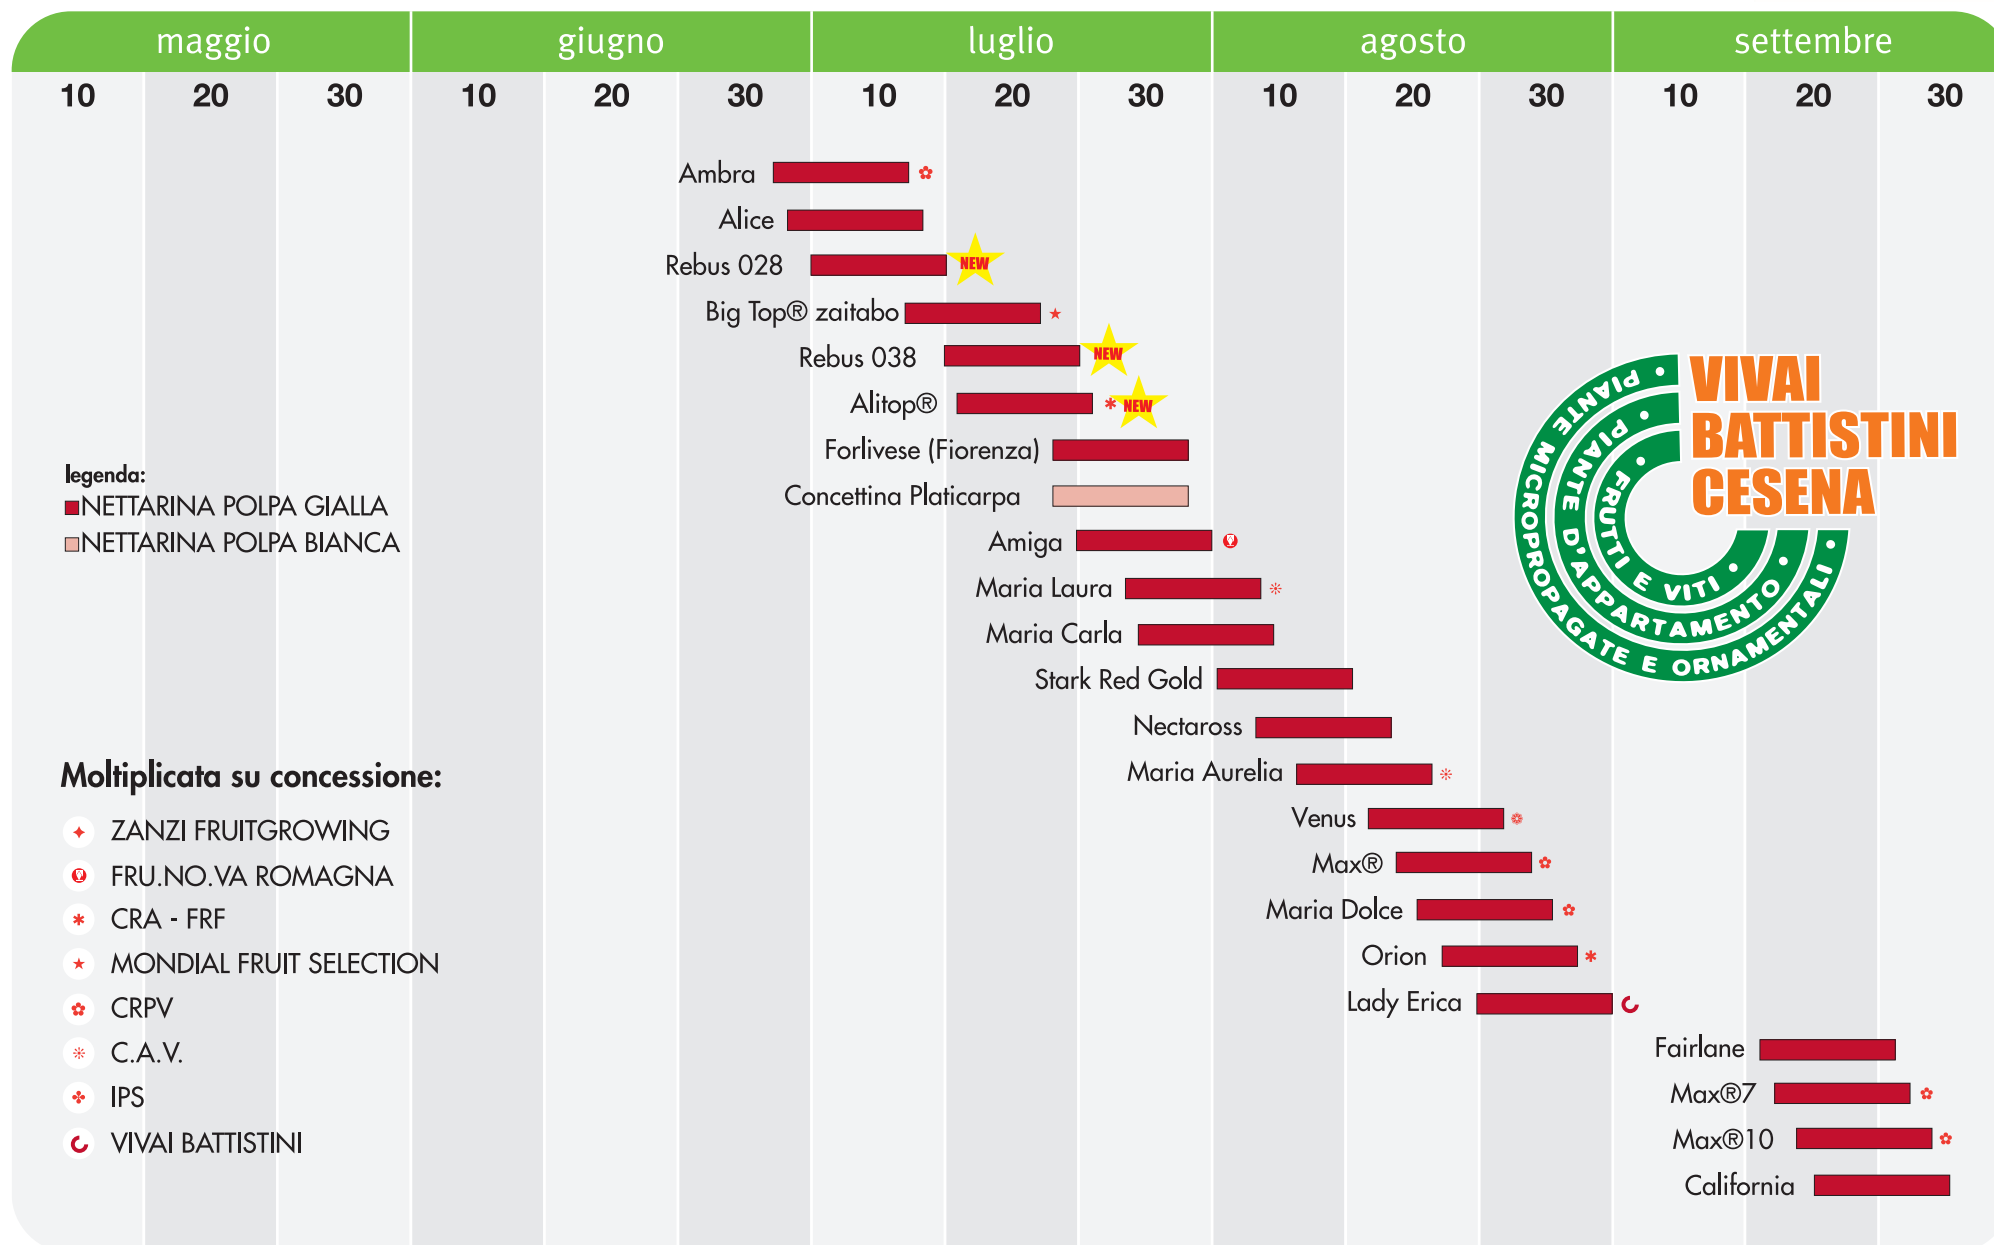

Epoche di maturazione

maturation calendrier - maduracion natural - ripening calendar
reifung kalender - созревания календарь

legenda:

- NETTARINA POLPA GIALLA
- NETTARINA POLPA BIANCA

Moltiplicata su concessione:

- ◆ ZANZI FRUITGROWING
- Ⓜ FRU.NO.VA ROMAGNA
- * CRA - FRF
- * MONDIAL FRUIT SELECTION
- ⊕ CRPV
- * C.A.V.
- ⊕ IPS
- Ⓒ VIVAI BATTISTINI