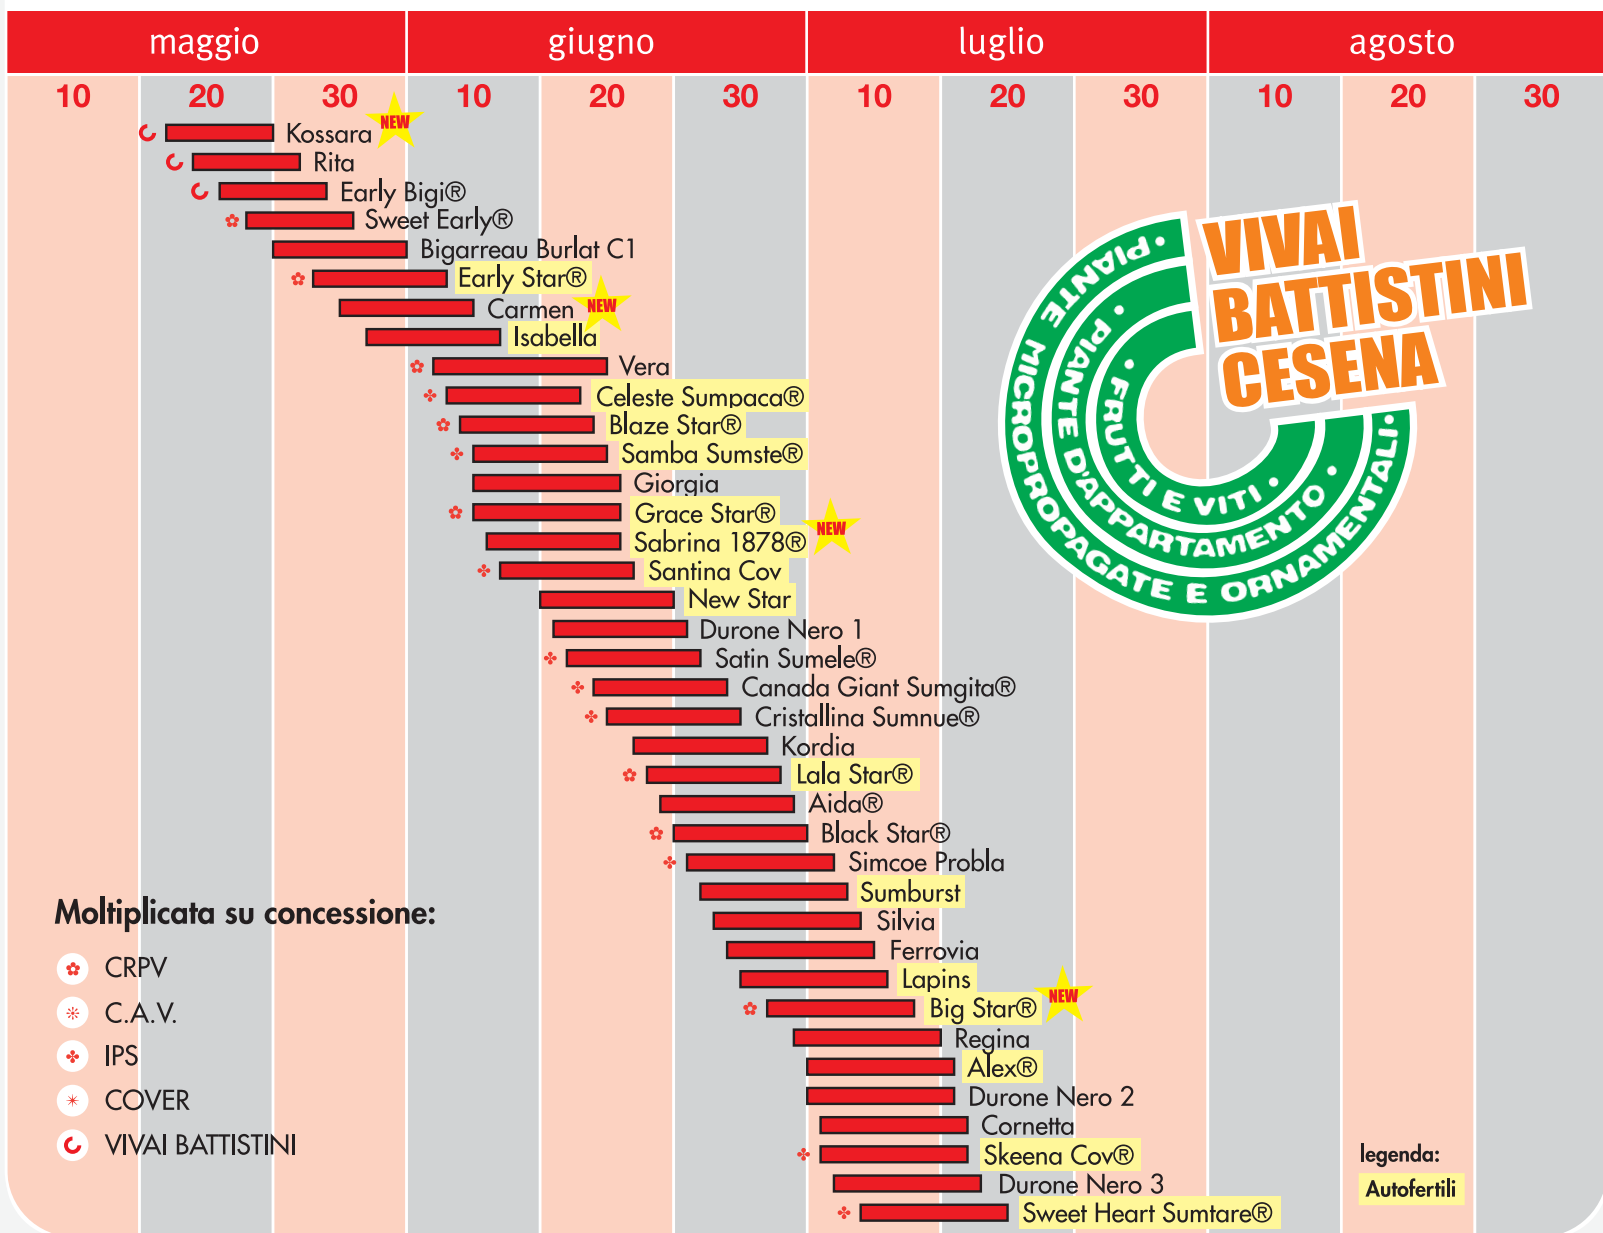

EPOCHE DI MATURAZIONE CILIEGIO

Moltiplicata su concessione:

- ☉ CRPV
- ✱ C.A.V.
- ☉ IPS
- ☉ COVER
- ☉ VIVAI BATTISTINI

legenda:
Autofertili