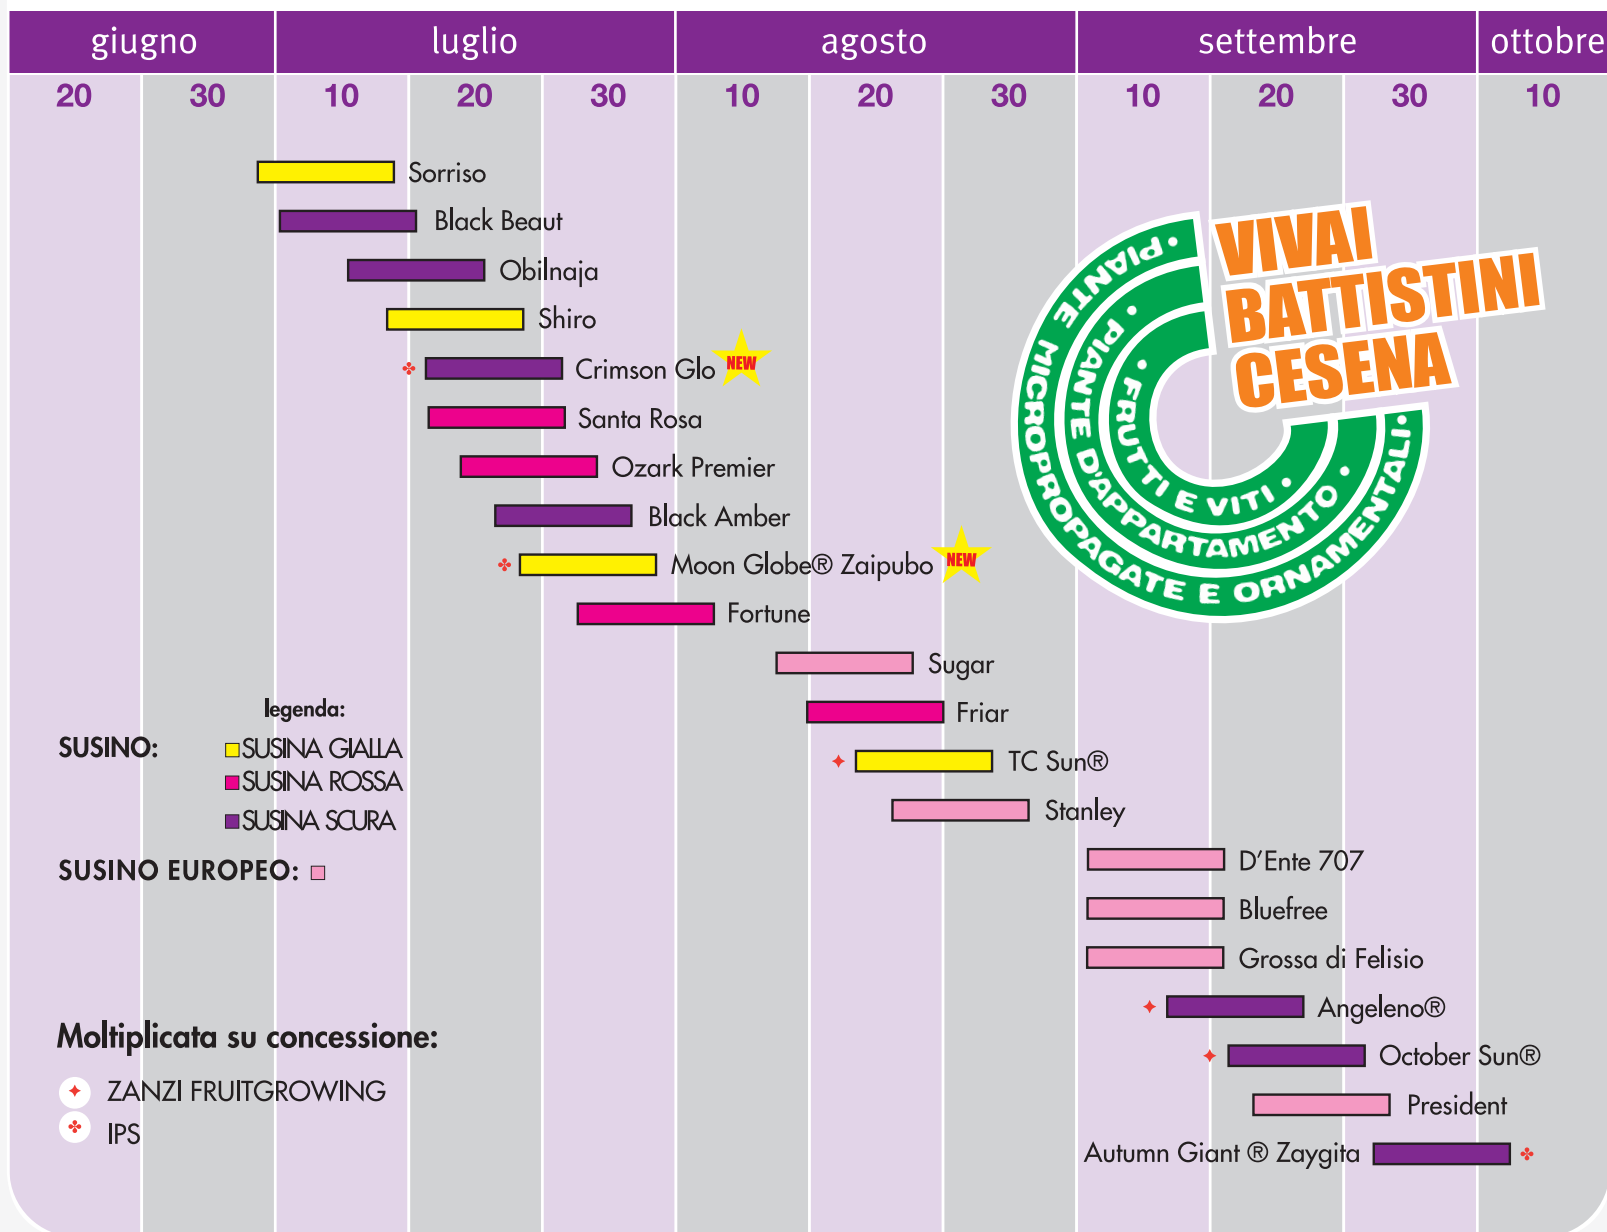

EPOCHE DI MATURAZIONE SUSINO

legenda:

SUSINO:
■ SUSINA GIALLA
■ SUSINA ROSSA
■ SUSINA SCURA

SUSINO EUROPEO: ■

Moltiplicata su concessione:

✦ ZANZI FRUITGROWING
✦ IPS